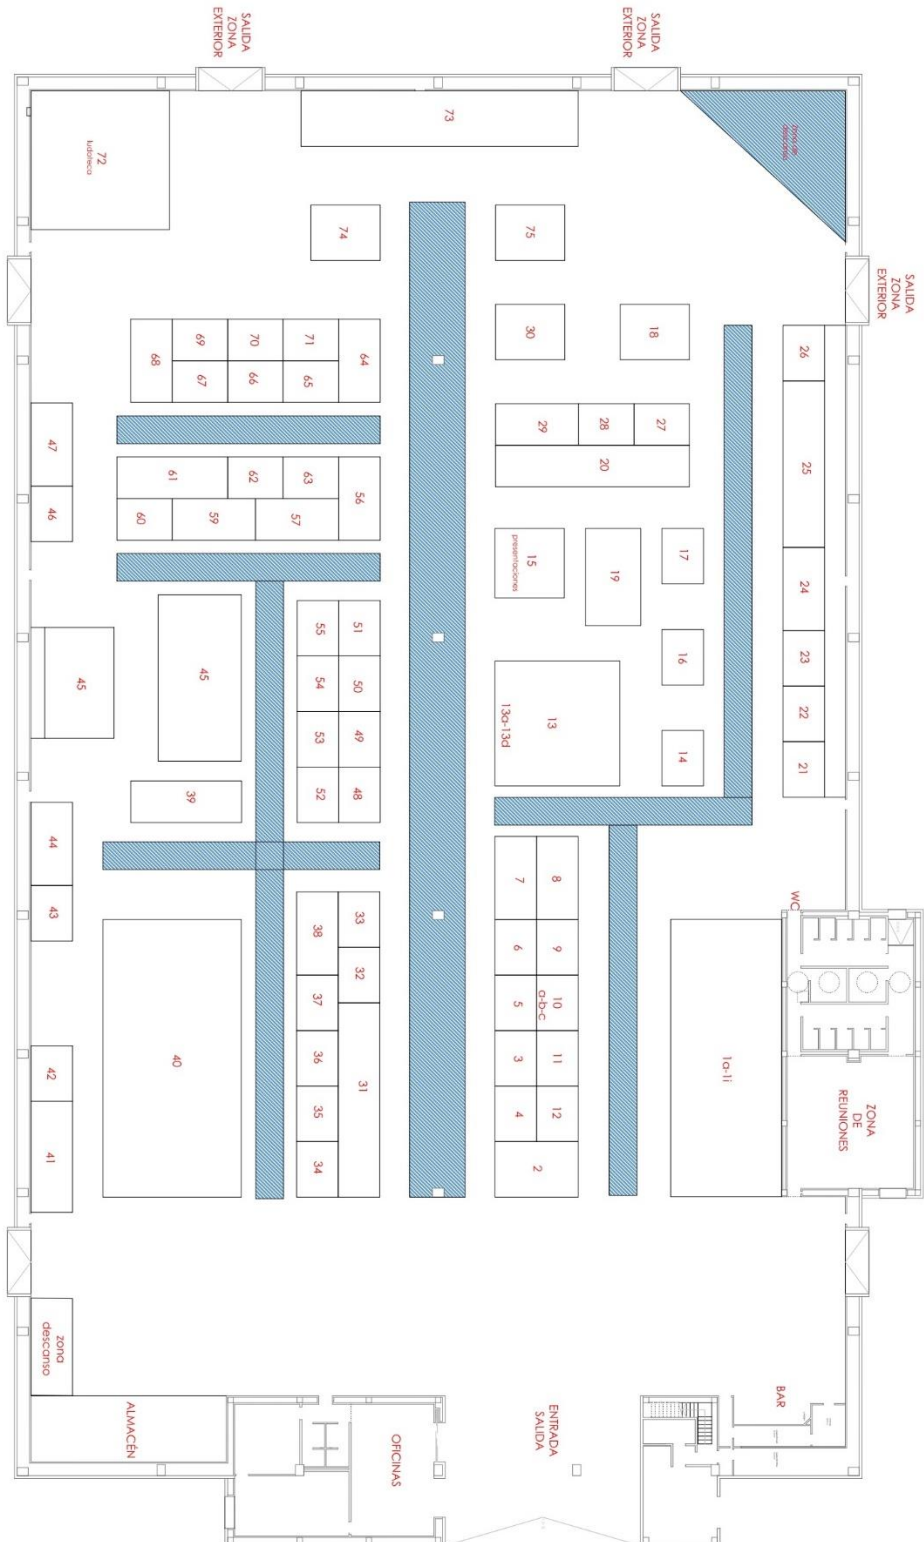

# 18ª FERIA DE EJEA – ZONA INTERIOR DE EXPOSICION

<b>Nº Stand</b>	<b>Nombre stand</b>
1a	LA DESPENSA DE LAS CINCO VILLAS: ARROZ DE VALAREÑA
1b	LA DESPENSA DE LAS CINCO VILLAS: ESCABECHADOS TÍO NICASIO
1c	LA DESPENSA DE LAS CINCO VILLAS: BODEGAS TÍO NICASIO
1d	LA DESPENSA DE LAS CINCO VILLAS: ACEITE MONTEOLIVET
1e	LA DESPENSA DE LAS CINCO VILLAS: DULCES LOCURAS
1f	LA DESPENSA DE LAS CINCO VILLAS: QUESERÍA DE BIOTA
1g	LA DESPENSA DE LAS CINCO VILLAS: ABEJAS DE CÁNDIDO
1h	LA DESPENSA DE LAS CINCO VILLAS: BIOTTERNERA
1i	LA DESPENSA DE LAS CINCO VILLAS: CARNES SELECTAS CORRAL DEL HERRERO
2	CENTRO DE INNOVACIÓN AGROALIMENTARIA
3	ADS 2 PORCINO DE EJEA
4	AUGAN
5	NEXIO
6	I.E.S. CINCO VILLAS
7	UPA ARAGÓN
8	DPZ
9	CUQUIGALLETAS
10a	CEOE-CEPYME-CAMARA ZARAGOZA
10b	
10c	
11	UAGA
12	I.E.S. REYES CATOLICOS
13a	AECV-EJEA COMERCIO-EJEA HOSTELERA-CIVITUR
13b	
13c	
13d	
14	ADEFO CINCO VILLAS
15	ZONA DE PRESENTACIONES
16	ADISCIV
17	AMFE
18	VELOMUNDO EJEA DE LOS CABALLEROS
19	OJE EJEA
20	COMARCA DE LAS CINCO VILLAS
21	BODEGAS EJEANAS
22	CRUZ ROJA
23	FUNDACION ATENCION TEMPRANA
24	MARCOSA RIEGOS S.COOP.
25	BIGMAT CINCO VILLAS - MACOGA LAS BARDENAS
26	QUESO RONCAL UKERDI
27	PANADERIA ARTESANA GALLEGA
28	SIJALON
29	DULCE ARAGON
30	RIEGOS RUIZ